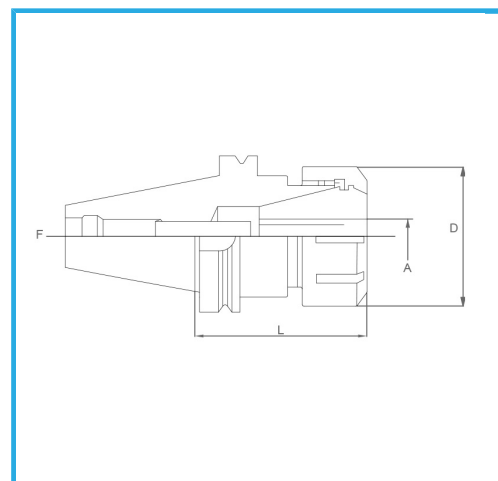

MAS-403 BT, ZUR AUFNAHME VON WERKZEUGEN MIT ZYLINDERSCHAFT AUF DIN 6499 (ER) SPANNZANGEN. LIEFERUNG MIT SICHERUNGSRING....

<b>Spannzange</b>	ER 25
<b>A</b>	2 / 16 mm
<b>D</b>	42 mm
<b>L</b>	100 mm
<b>F</b>	M 16
<b>Bruttogewicht</b>	1,11 kg
<b>Verpackungsmaße</b>	165x75x75 h mm
<b>EAN-Code</b>	8012667293109

Box

Gehärtet

18Ni  
CrMo5

-