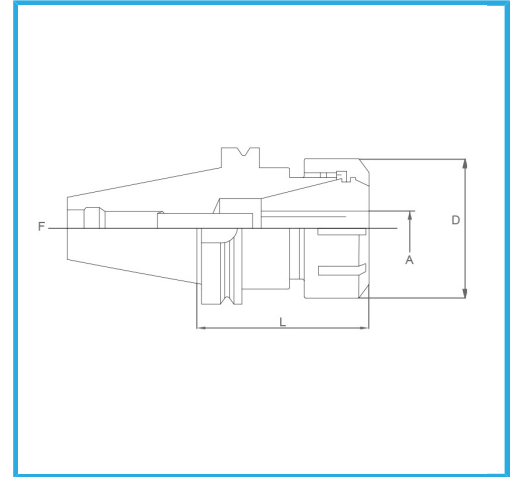

MAS-403 BT, ZUR AUFNAHME VON WERKZEUGEN MIT ZYLINDERSCHAFT AUF DIN 6499 (ER) SPANNZANGEN. LIEFERUNG MIT SICHERUNGSRING....

<b>Spannzange</b>	ER 20
<b>A</b>	2 / 13 mm
<b>D</b>	34 mm
<b>L</b>	100 mm
<b>F</b>	M 16
<b>Bruttogewicht</b>	1,54 kg
<b>Verpackungsmaße</b>	-
<b>EAN-Code</b>	8012667293093

Box

Gehärtet

18Ni  
CrMo5

-