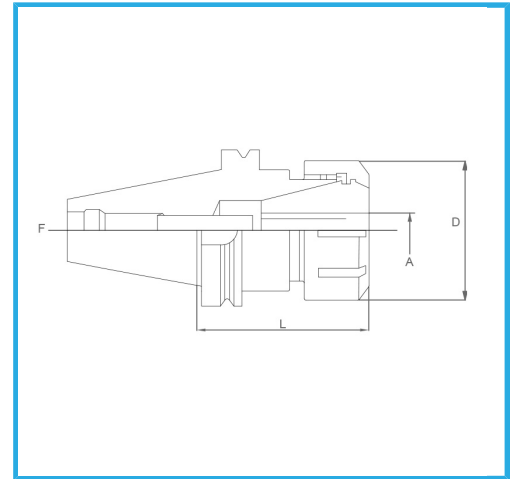

MAS-403 BT, ZUR AUFNAHME VON WERKZEUGEN MIT ZYLINDERSCHAFT AUF DIN 6499 (ER) SPANNZANGEN. LIEFERUNG MIT SICHERUNGSRING....

<b>Spannzange</b>	ER 20
<b>A</b>	2 / 13 mm
<b>D</b>	34 mm
<b>L</b>	100 mm
<b>F</b>	M 16
<b>Bruttogewicht</b>	1,54 kg
<b>Verpackungsmaße</b>	-
<b>EAN-Code</b>	8012667293093

Box

Gehärtet

18Ni  
CrMo5

-