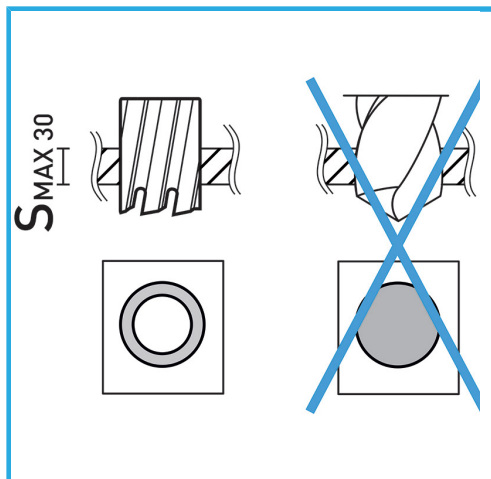

PERMETTE UN TAGLIO MOLTO VELOCE, NON NECESSITA DI PREFORO
E NON CREA NESSUNA FORMAZIONE DI BAVA GRAZIE AL MINOR
SFORZO DEL...

€61,60

Capacità di taglio

30 mm

Ø

32 mm

Lunghezza totale

62 mm

Peso lordo

0,16 kg

Dimensioni imballo

-

Codice EAN

8012667291884

Append.

HSS