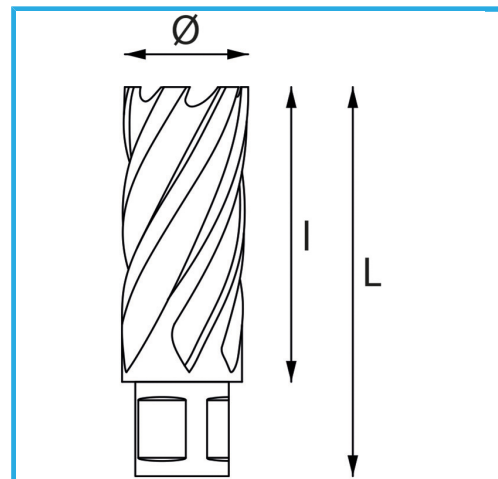

PERMETTE UN TAGLIO MOLTO VELOCE, NON NECESSITA DI PREFORO
E NON CREA NESSUNA FORMAZIONE DI BAVA GRAZIE AL MINOR
SFORZO DEL...

€61,60

Capacità di taglio

30 mm

Ø

32 mm

Lunghezza totale

62 mm

Peso lordo

0,16 kg

Dimensioni imballo

-

Codice EAN

8012667291884

Append.

HSS