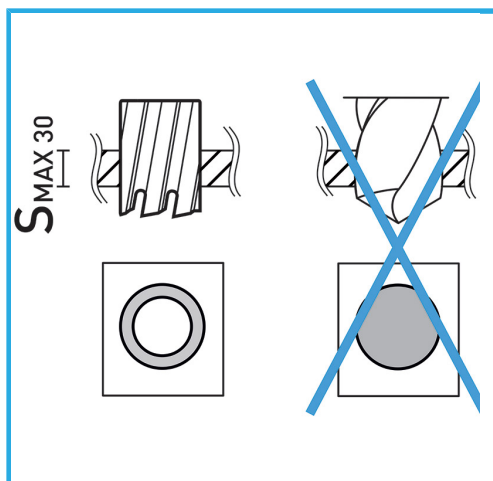

PERMETTE UN TAGLIO MOLTO VELOCE, NON NECESSITA DI PREFORO  
E NON CREA NESSUNA FORMAZIONE DI BAVA GRAZIE AL MINOR  
SFORZO DEL...

€45,30

Capacità di taglio

30 mm

Ø

25 mm

Lunghezza totale

62 mm

Peso lordo

0,12 kg

Dimensioni imballo

-

Codice EAN

8012667291815

Append.

HSS