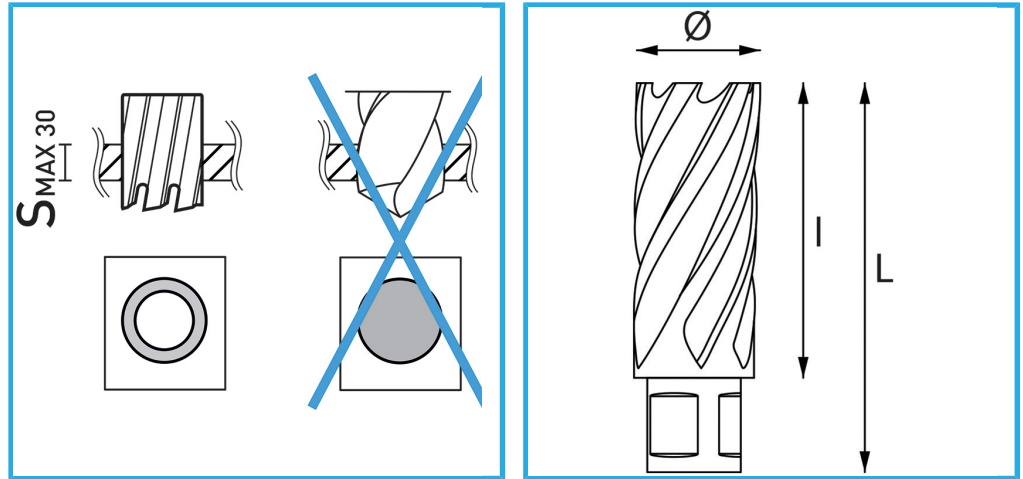

ERMÖGLICHT EINEN SEHR SCHNELLEN SCHNITT, ERFORDERT KEIN VORBOHREN UND VERMEIDET GRATBILDUNG AUFGRUND DES GERINGEREN...

Schnittkapazität

Ø

Gesamtlänge

Bruttogewicht

Verpackungsmaße

EAN-Code

30 mm

23 mm

62 mm

0,12 kg

-

8012667291792

Aufhängbar

HSS

-