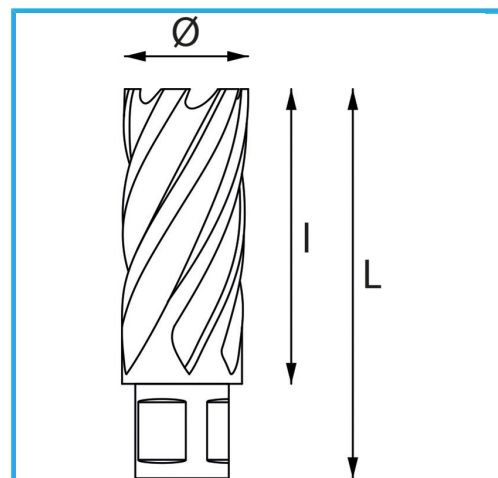

PERMETTE UN TAGLIO MOLTO VELOCE, NON NECESSITA DI PREFORO  
E NON CREA NESSUNA FORMAZIONE DI BAVA GRAZIE AL MINOR  
SFORZO DEL...

€120,00

Ø	37 mm
Capacità di taglio	30 mm
Lunghezza totale	62 mm
Peso lordo	0,20 kg
Dimensioni imballo	-
Codice EAN	8012667291495