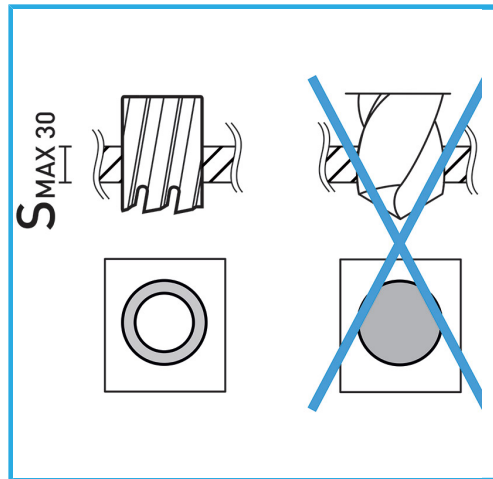

ERMÖGLICHT EINEN SEHR SCHNELLEN SCHNITT, ERFORDERT KEIN
VORBOHREN UND VERMEIDET GRATBILDUNG DURCH DEN
GERINGEREN...

Ø	24 mm
Schnittkapazität	30 mm
Gesamtlänge	62 mm
Bruttogewicht	0,12 kg
Verpackungsmaße	33x33x100 h mm
EAN-Code	8012667291365