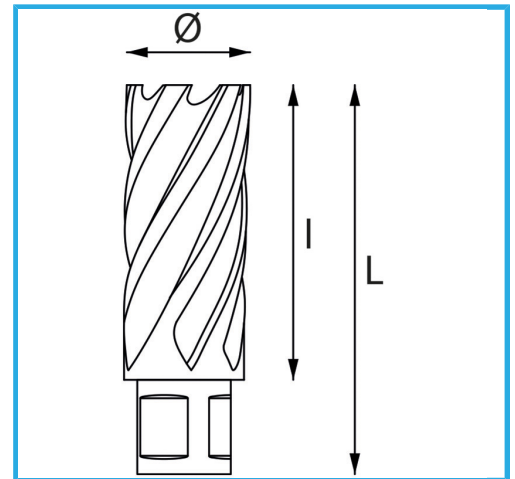

ERMÖGLICHT EINEN SEHR SCHNELLEN SCHNITT, ERFORDERT KEIN
VORBOHREN UND VERMEIDET GRATBILDUNG DURCH DEN
GERINGEREN...

Ø	24 mm
Schnittkapazität	30 mm
Gesamtlänge	62 mm
Bruttogewicht	0,12 kg
Verpackungsmaße	33x33x100 h mm
EAN-Code	8012667291365