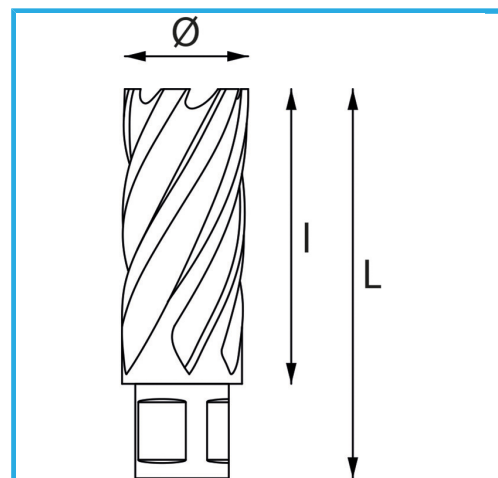

PERMETTE UN TAGLIO MOLTO VELOCE, NON NECESSITA DI PREFORO
E NON CREA NESSUNA FORMAZIONE DI BAVA GRAZIE AL MINOR
SFORZO DEL...

€62,10

Ø	23 mm
Capacità di taglio	30 mm
Lunghezza totale	62 mm
Peso lordo	0,12 kg
Dimensioni imballo	-
Codice EAN	8012667291358