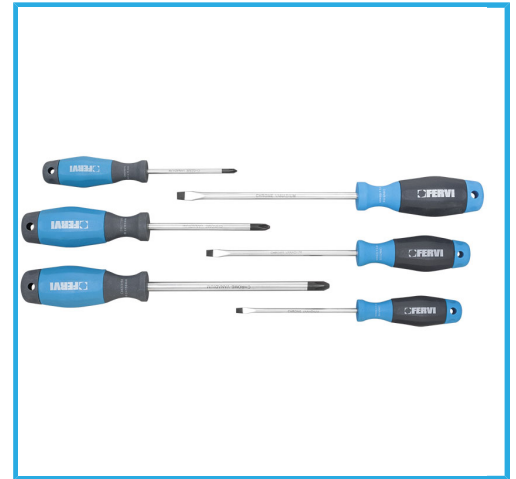

CON PUNTA MAGNETICA FOSFATATA NERA E MANICO REALIZZATO IN RESINA TPR ALTAMENTE ELASTICA E MATERIALE POLIPROPILENE RESISTENTE...

€14,20
~~€17,00~~

Misure Taglio

(-) 4 x 100 mm, (-) 5 x 125 mm, (-) 6 x 150 mm

Croce

(+) PH 1 x 75 mm, (+) PH 2 x 100 mm, (+) PH 3 x 150 mm

Peso lordo

0,58 kg

Dimensioni imballo

160mm x 35mm x 280mm h

Codice EAN

8012667289348

Append.

Cromata

6 Pcs

-

-

Cr-V

-