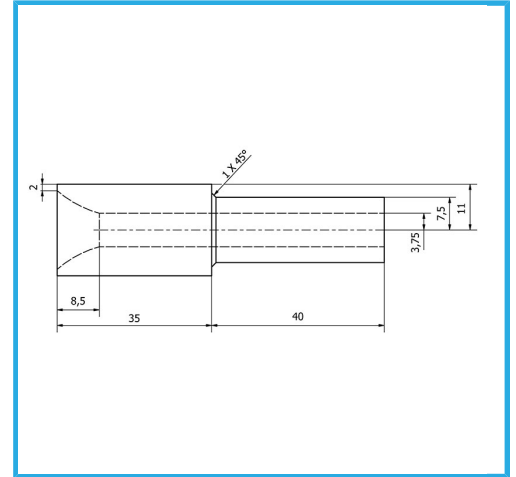

FÜR SANDSTRAHL- UND KUGELSTRAHLGEBLÄSE, LANGE
LEBENSDAUER.

Düsendurchmesser	Ø 7,5 mm
Verpackungsmaße	30X30X82 h mm
Bruttogewicht	0,06 kg
EAN-Code	8012667291211