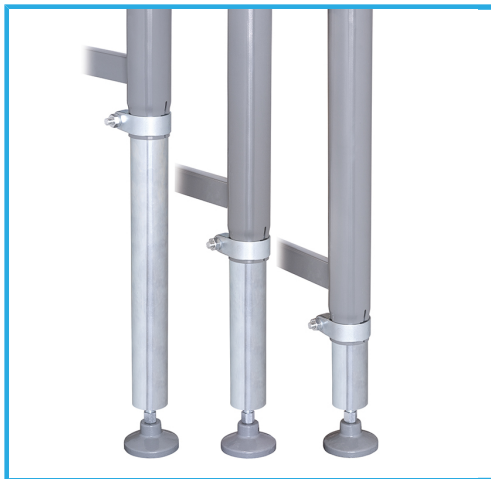

CON PIEDINI A REGOLAZIONE INDIPENDENTE DELL'ALTEZZA.

**€403,00**  
~~€537,00~~

|                           |                   |
|---------------------------|-------------------|
| <b>Dimensioni</b>         | 2000 x 450 mm     |
| <b>Distanza rulli</b>     | 250 mm            |
| <b>Dimensioni rulli</b>   | Ø 60 x 360 mm M12 |
| <b>Altezza</b>            | 590 / 1050 mm     |
| <b>Portata max</b>        | 400 kg            |
| <b>Peso netto</b>         | 37 kg             |
| <b>Dimensioni imballo</b> | 200x480x210 h mm  |
| <b>Peso lordo</b>         | 39,00 kg          |
| <b>Codice EAN</b>         | 8012667289409     |