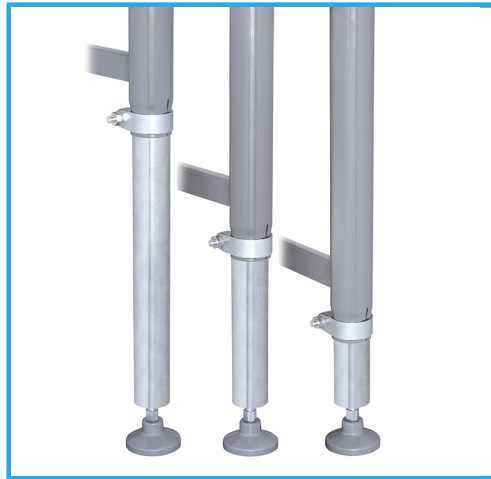

CON PIEDINI A REGOLAZIONE INDIPENDENTE DELL'ALTEZZA.

€286,00
~~€382,00~~

Dimensioni	1000 x 460 mm
Distanza rulli	260 mm
Dimensioni rulli	Ø 60 x 360 mm M12
Altezza	580 / 1030 mm
Portata max	400 kg
Peso netto	23 kg
Dimensioni imballo	1020x480x190 h mm
Peso lordo	25,00 kg
Codice EAN	8012667289393