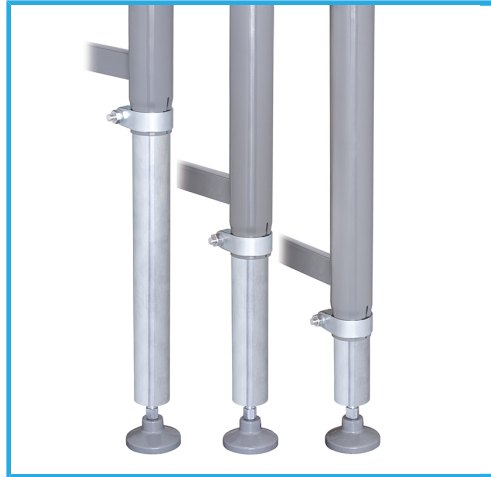

CON PIEDINI A REGOLAZIONE INDIPENDENTE DELL'ALTEZZA.

€286,00
~~€382,00~~

Dimensioni	1000 x 460 mm
Distanza rulli	260 mm
Dimensioni rulli	Ø 60 x 360 mm M12
Altezza	580 / 1030 mm
Portata max	400 kg
Peso netto	23 kg
Dimensioni imballo	1020x480x190 h mm
Peso lordo	25,00 kg
Codice EAN	8012667289393