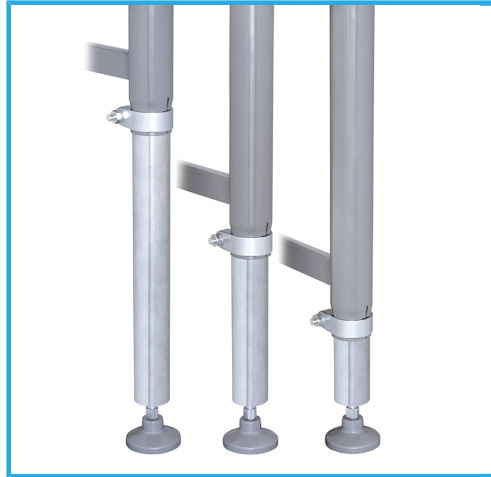

PIES AJUSTABLES CON REGULACIÓN DE ALTURA INDEPENDIENTE.

€382,00

Dimensiones	1000 x 460 mm
Distancia de los rodillos	260 mm
Dimensiones rodillos	Ø 60 x 360 mm M12
Altura	580 / 1030 mm
Capacidad máx.	400 kg
Peso neto	23 kg
Dimensiones de embalaje	1020x480x190 h mm
Peso bruto	25,00 kg
Codigo de barras	8012667289393