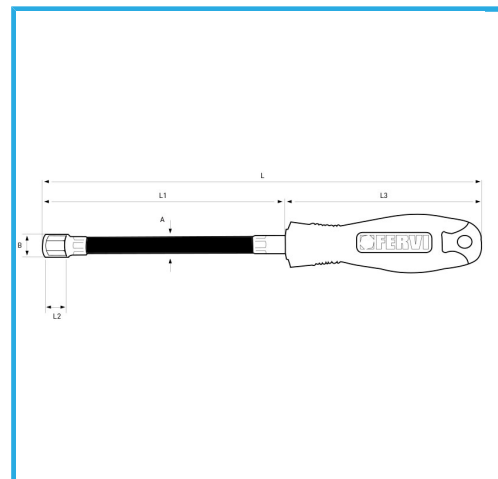

ANSI.

€8,60

Misura	11 mm
L	265 mm
L1	150 mm
L2	9 mm
L3	115 mm
A	ø 11 mm
B	ø 15,9 mm
Peso lordo	0,16 kg
Dimensioni imballo	-
Codice EAN	8012667289836

Append.

Cr-V