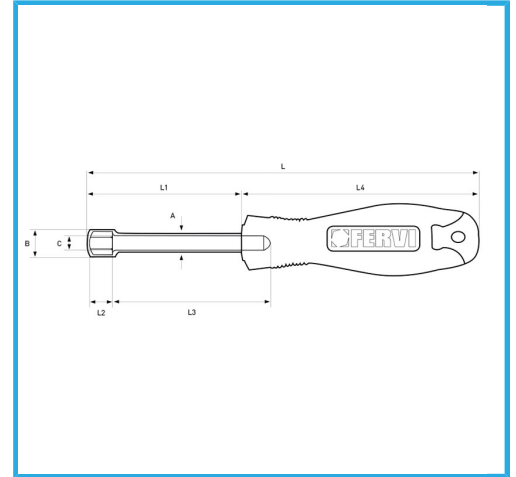

ANSI.

Size	13 mm
L	185 mm
L1	75 mm
L2	11,5 ~ 12,5 mm
L3	14 mm
L4	110 mm
A	ø 11 mm
B	ø 17 mm
C	ø 8,5 mm
Gross weight	0,14 kg
Packaging dimensions	235x50x40 h mm
EAN Code	8012667289973

Hangable

Chromed

-

-