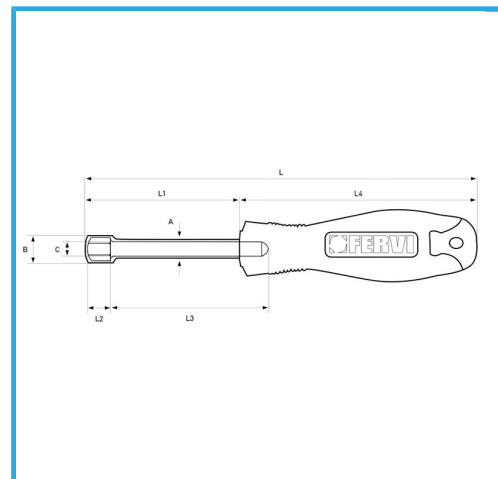

ANSI.

Size	7 mm
L	185 mm
L1	75 mm
L2	7,5 ~ 8,5 mm
L3	17 mm
L4	110 mm
A	ø 5,9 mm
B	ø 10,5 mm
C	ø 3,7 mm
Gross weight	0,09 kg
Packaging dimensions	235x50x40 h mm
EAN Code	8012667289911

Hangable

Chromed