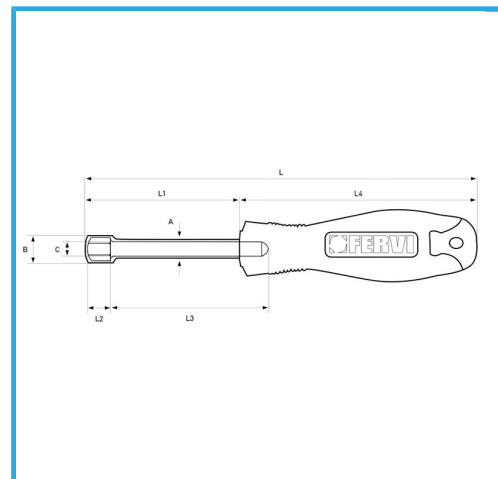

ANSI.

Size	6 mm
L	185 mm
L1	75 mm
L2	6,5 ~ 7,5 mm
L3	18 mm
L4	110 mm
A	ø 5,9 mm
B	ø 9,5 mm
C	ø 3,7 mm
Gross weight	0,09 kg
Packaging dimensions	235x50x40 h mm
EAN Code	8012667289904

Hangable

Chromed