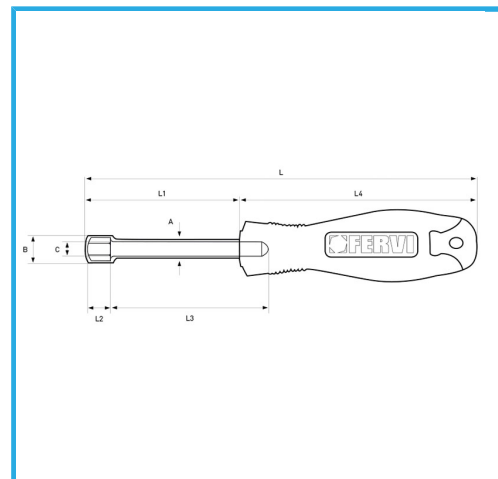

ANSI.

Size	5 mm
L	185 mm
L1	75 mm
L2	4,5 ~ 5,5 mm
L3	20 mm
L4	110 mm
A	ø 5,9 mm
B	ø 8,3 mm
C	ø 3,7 mm
Gross weight	0,09 kg
Packaging dimensions	235x50x40 h mm
EAN Code	8012667289881

Hangable

Chromed

-

-