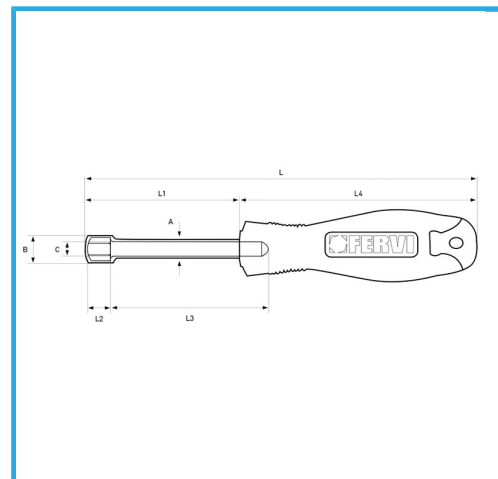

ANSI.

Size	4 mm
L	185 mm
L1	75 mm
L2	4 ~ 5 mm
L3	20,5 mm
L4	110 mm
A	ø 5,9 mm
B	ø 7 mm
C	ø 3,3 mm
Gross weight	0,09 kg
Packaging dimensions	235x50x40 h mm
EAN Code	8012667289874

Hangable

Chromed