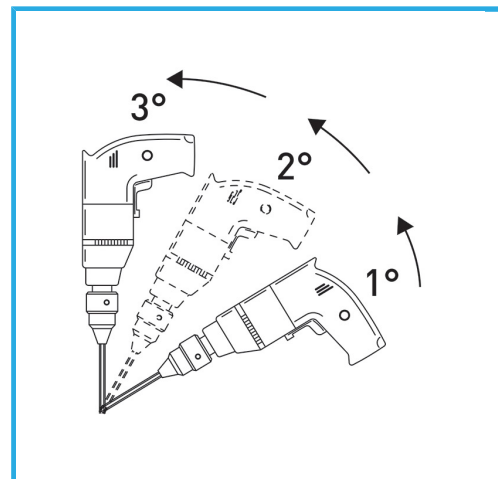

LA CORONA DIAMANTATA A SPESSORE SOTTILE GARANTISCE TAGLI SENZA SBAVATURE. QUESTA CARATTERISTICA AGEVOLA I LAVORI DI FORATURA SU...

€34,10
~~€41,10~~

Punte	Ø 5 - 6 - 8 - 10 - 12 mm
Lunghezza totale	60 mm
Profondità di taglio	30 mm
Altezza diamante	3 mm
Grana	70/80
Peso lordo	0,23 kg
Codice EAN	8012667277116
Dimensioni imballo	25 x 280 x 170 h mm

Append.

6 Pcs

1/4"