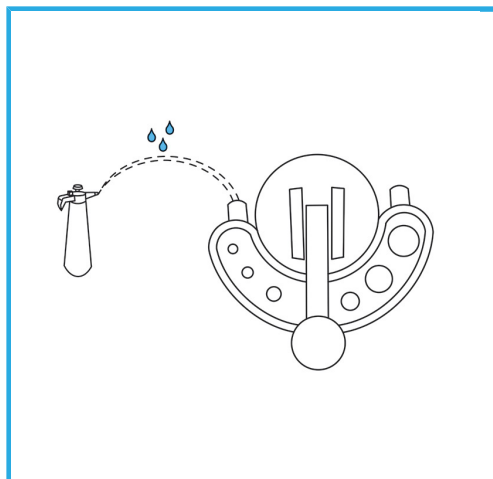

LA CORONA DIAMANTATA A SPESSORE SOTTILE GARANTISCE TAGLI SENZA SBAVATURE. QUESTA CARATTERISTICA AGEVOLA I LAVORI DI FORATURA SU...

€34,10
~~€41,10~~

Punte	Ø 5 - 6 - 8 - 10 - 12 mm
Lunghezza totale	60 mm
Profondità di taglio	30 mm
Altezza diamante	3 mm
Grana	70/80
Peso lordo	0,23 kg
Codice EAN	8012667277116
Dimensioni imballo	25 x 280 x 170 h mm

Append.

6 Pcs

1/4"