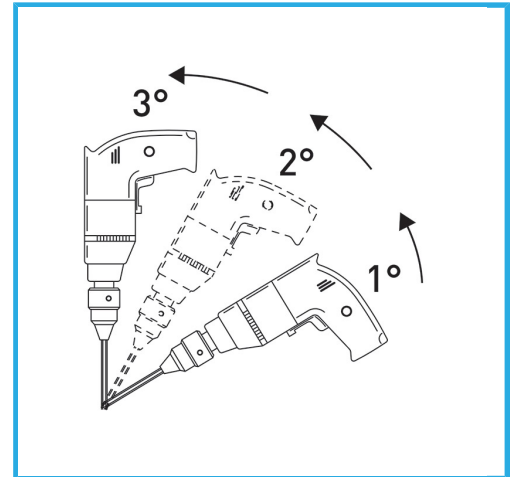

6 STÜCK, 1/4" DIAMANTBOHRER MIT 1/4" AUFSATZ UND
SCHNELLWECHSEL-EINSATZHALTER, MIT 1/4" AUFSATZ, ZUM
NASSBOHREN IN...

Bohrer	Ø 5 - 6 - 8 - 10 - 12 mm
Gesamtlänge	60 mm
Schnitttiefe	30 mm
Diamanthöhe	3 mm
Stift	70/80
Bruttogewicht	0,23 kg
EAN-Code	8012667277116
Verpackungsmaße	25 x 280 x 170 h mm

Aufhängbar

6 Pcs

1/4"