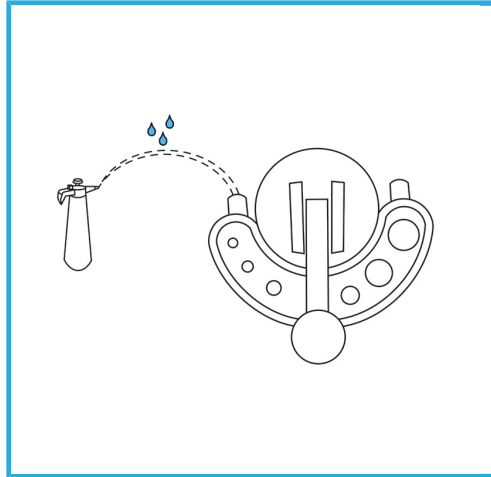

6 STÜCK, 1/4" DIAMANTBOHRER MIT 1/4" AUFSATZ UND
SCHNELLWECHSEL-EINSATZHALTER, MIT 1/4" AUFSATZ, ZUM
NASSBOHREN IN...

Bohrer	Ø 5 - 6 - 8 - 10 - 12 mm
Gesamtlänge	60 mm
Schnittiefe	30 mm
Diamanthöhe	3 mm
Stift	70/80
Bruttogewicht	0,23 kg
EAN-Code	8012667277116
Verpackungsmaße	25 x 280 x 170 h mm