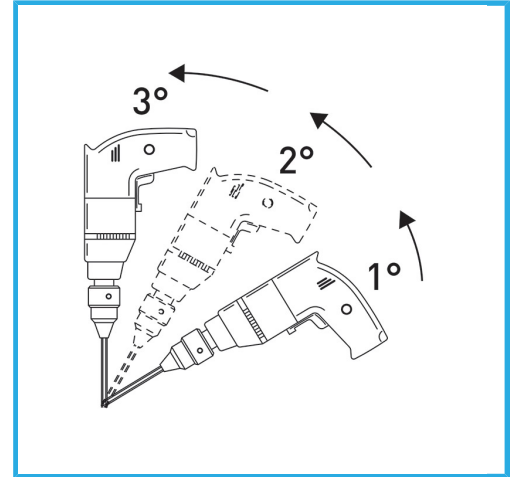

6 STÜCK, 1/4" DIAMANTBOHRER MIT 1/4" AUFSATZ UND
SCHNELLWECHSEL-EINSATZHALTER, MIT 1/4" AUFSATZ, ZUM
NASSBOHREN IN...

Bohrer	Ø 5 - 6 - 8 - 10 - 12 mm
Gesamtlänge	60 mm
Schnittiefe	30 mm
Diamanthöhe	3 mm
Stift	70/80
Bruttogewicht	0,23 kg
EAN-Code	8012667277116
Verpackungsmaße	25 x 280 x 170 h mm

Aufhängbar

6 Pcs

1/4"