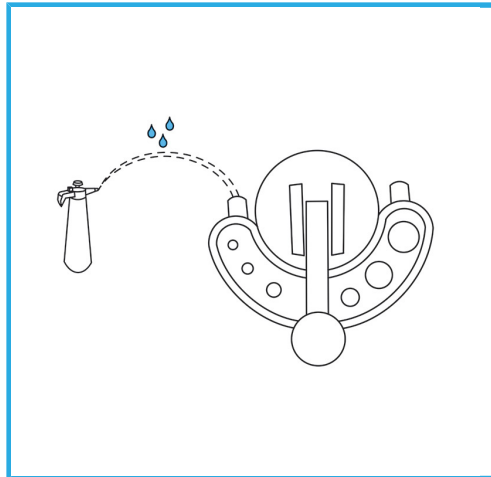

6 STÜCK, 1/4" DIAMANTBOHRER MIT 1/4" AUFSATZ UND
SCHNELLWECHSEL-EINSATZHALTER, MIT 1/4" AUFSATZ, ZUM
NASSBOHREN IN...

Bohrer	Ø 5 - 6 - 8 - 10 - 12 mm
Gesamtlänge	60 mm
Schnitttiefe	30 mm
Diamanthöhe	3 mm
Stift	70/80
Bruttogewicht	0,23 kg
EAN-Code	8012667277116
Verpackungsmaße	25 x 280 x 170 h mm