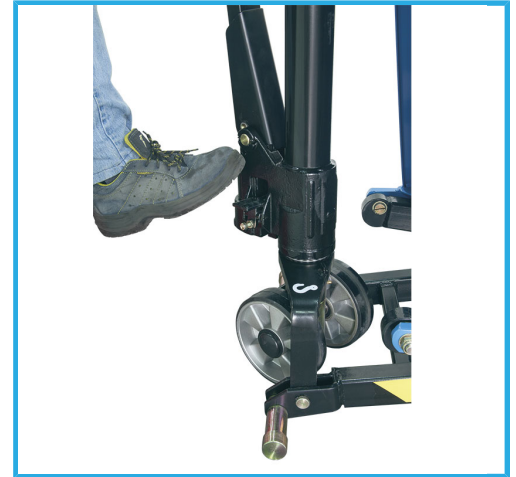

A PANTOGRAFO.

€1.030,00
~~€1.310,00~~

Portata	1000 kg
Altezza forche	85 - 800 mm
Dimensioni forche	1170 x 540 mm
Battistrada	Poliuretano
Ruota anteriore	Singola
Peso netto	117 kg
Dimensioni imballo	1700x550x1070 h mm
Peso lordo	117,50 kg
Codice EAN	8012667284022