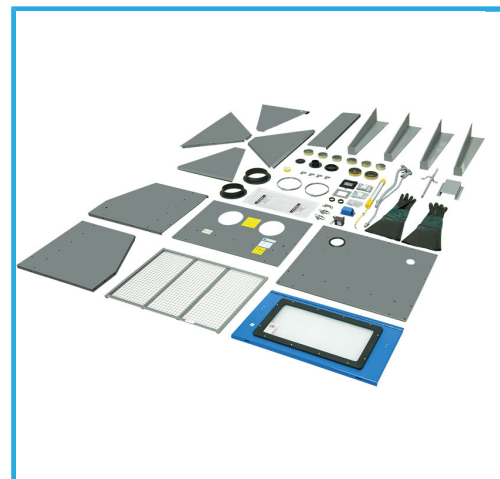

EN KIT DE MONTAJE.

€757,00

<b>Dimensiones útiles internas</b>	860 x 560 x 560 h mm
<b>Presión de funcionamiento</b>	6.5 - 7.5 bar
<b>Consumo aire estimado</b>	8 - 10 SCFM (240 - 300 l / min)
<b>Boquillas pistola</b>	ø 4 - 5 - 6 - 7 mm
<b>Dimensiones máximas</b>	905 x 620 x 1390 h mm
<b>Peso neto</b>	44 kg
<b>Volumen interno</b>	235 L
<b>Dimensiones de apertura</b>	860 x 415 mm
<b>Dimensiones de embalaje</b>	900x750x200 h mm
<b>Codigo de barras</b>	8012667276416
<b>Peso bruto</b>	46,50 kg