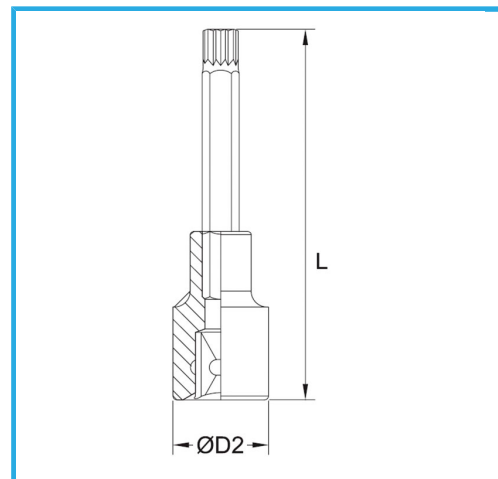

€12,40

Misura	M 16
D2	24 mm
Lunghezza	100 mm
Dimensioni imballo	-
Peso lordo	0,25 kg
Codice EAN	8012667282851

Append.

-

-

Cromata

1/2"