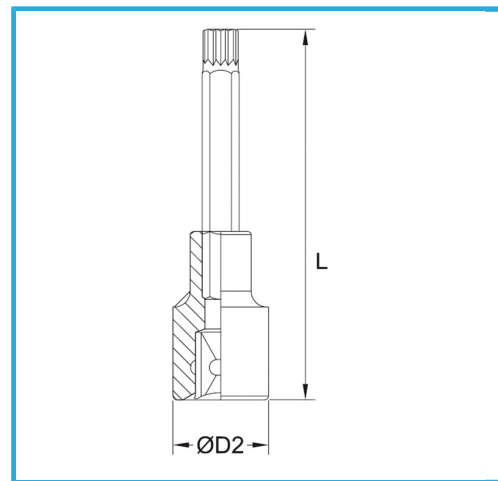

€12,00

Misura	M 14
D2	24 mm
Lunghezza	100 mm
Dimensioni imballo	-
Peso lordo	0,17 kg
Codice EAN	8012667282844

Append.

-

Cr-V

-

Cromata

1/2"