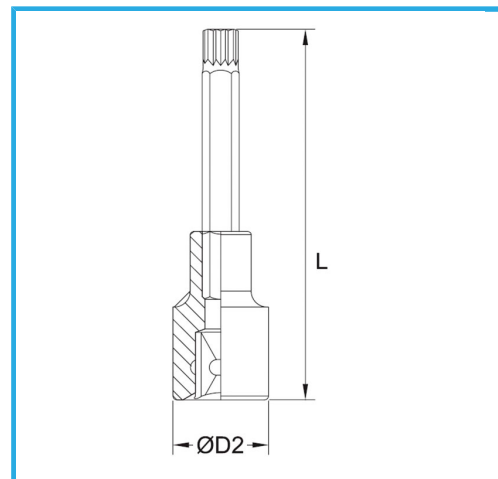

€11,30

Misura	M 12
D2	22 mm
Lunghezza	100 mm
Dimensioni imballo	-
Peso lordo	0,07 kg
Codice EAN	8012667282837

Append.

-

-

Cromata

1/2"