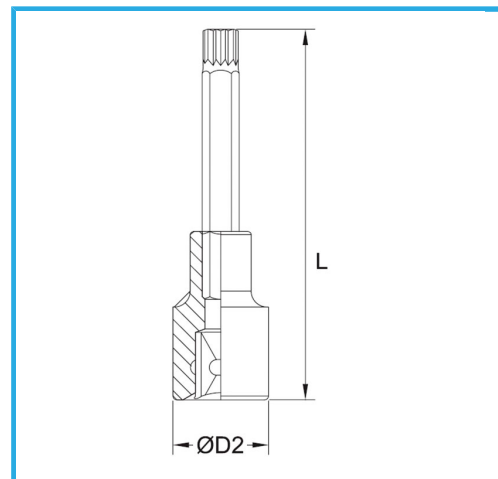

€10,30

Misura	M 6
D2	22 mm
Lunghezza	100 mm
Dimensioni imballo	-
Peso lordo	0,07 kg
Codice EAN	8012667282790

Append.

-

-

Cromata

1/2"