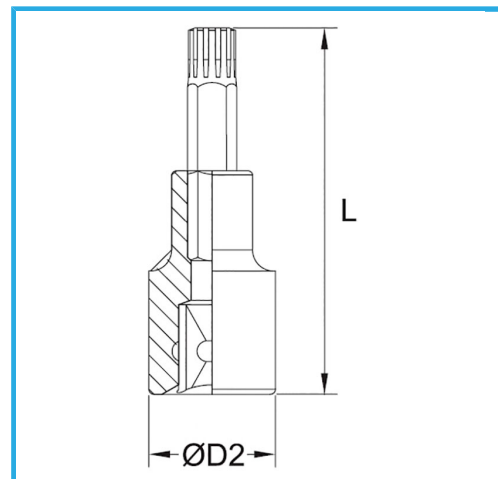

€10,10

Misura	M 14
D2	24 mm
Lunghezza	55 mm
Dimensioni imballo	120 x 45 x 24 h mm
Peso lordo	0,11 kg
Codice EAN	8012667282639

Append.

-

Cr-V

-

Cromata

1/2"