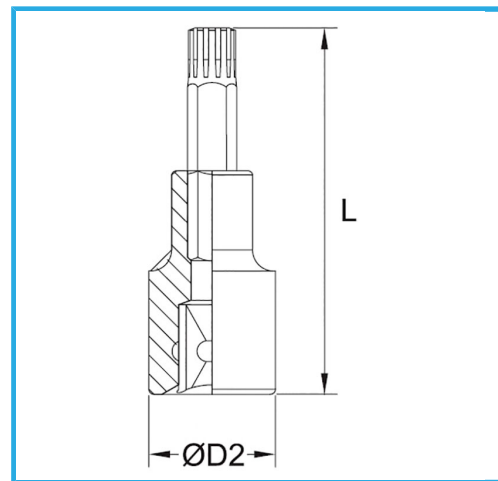

€10,10

Misura	M 13
D2	24 mm
Lunghezza	55 mm
Dimensioni imballo	45 x 120 x 30 h mm
Peso lordo	0,11 kg
Codice EAN	8012667282622

	Append.		-
	-		Cromata
	1/2"		