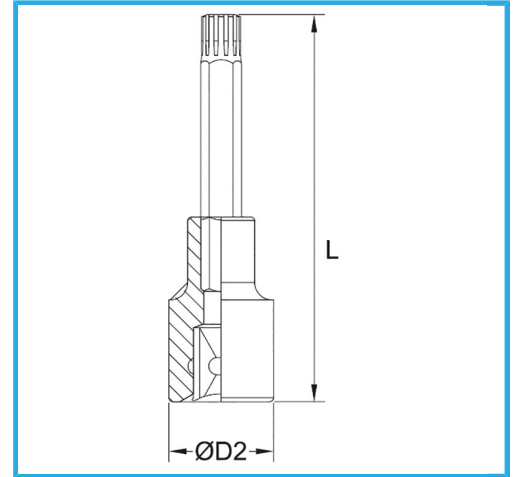

€11,70

Medida	M 12
D2	24 mm
Longitud	100 mm
Peso bruto	0,13 kg
Codigo de barras	8012667282677

	Colgante		-
	-		Cromado
	1/2"		