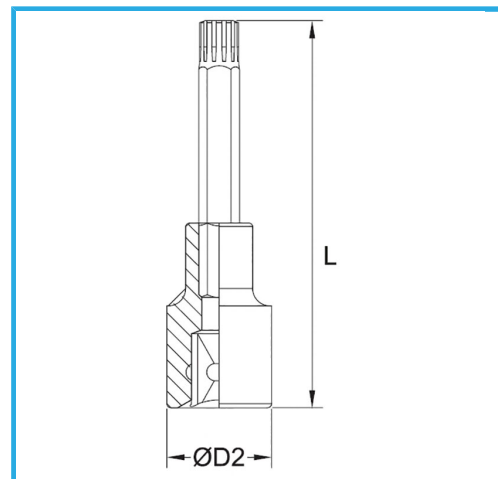

€10,70

Medida	M 10
D2	24 mm
Longitud	100 mm
Peso bruto	0,11 kg
Codigo de barras	8012667282660

Colgante

-

Cr-V

-

Cromado

1/2"