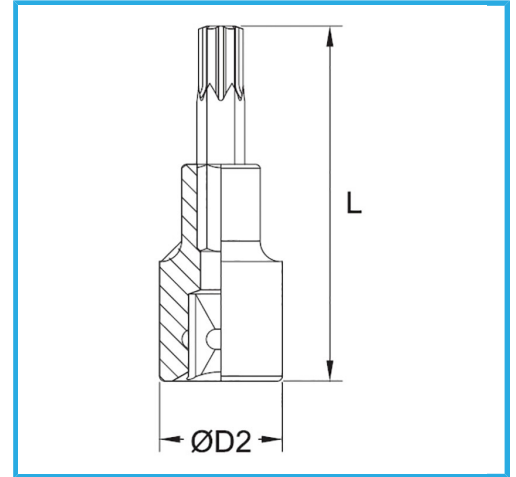

€2,81

Medida	T15
D2	12 mm
Longitud	37 mm
Peso bruto	0,02 kg
Dimensiones de embalaje	40 x 100 x 12 h mm
Codigo de barras	8012667281410

	Colgante		Cromado
	1/4"		-
	-		