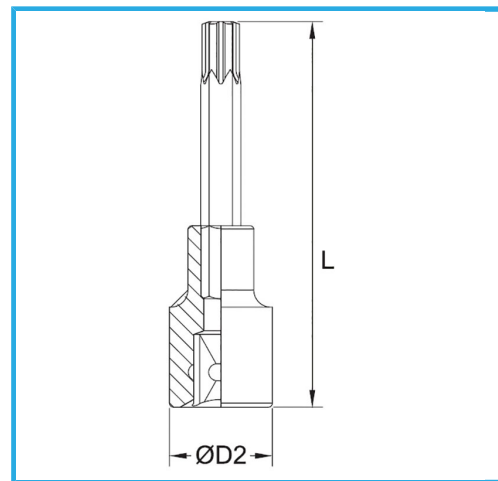

€11,20

Misura
D2
Lunghezza
Peso lordo
Codice EAN

T15
18 mm
95 mm
0,04 kg
8012667281816

Append.

-

Cr-V

-

Cromata

3/8"