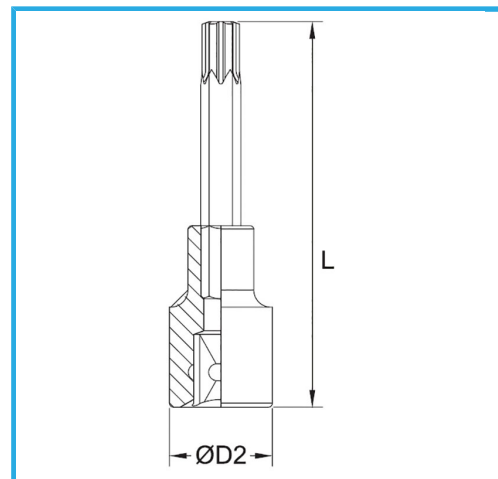

€11,20

Misura	T60
D2	22 mm
Lunghezza	100 mm
Peso lordo	0,13 kg
Dimensioni imballo	-
Codice EAN	8012667282561

Append.

-

Cr-V

-

Cromata

1/2"