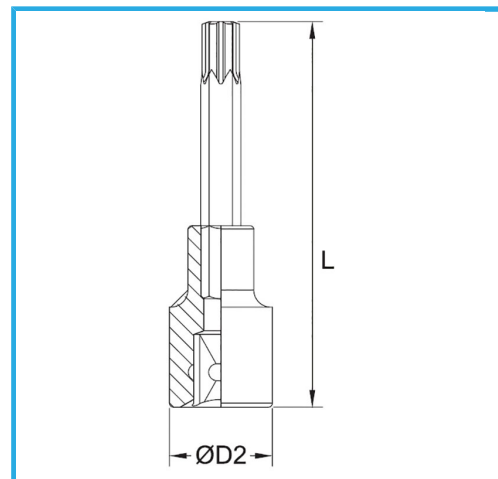

€9,50

Misura	T40
D2	22 mm
Lunghezza	100 mm
Peso lordo	0,09 kg
Dimensioni imballo	-
Codice EAN	8012667282523

Append.

-

Cr-V

-

Cromata

1/2"