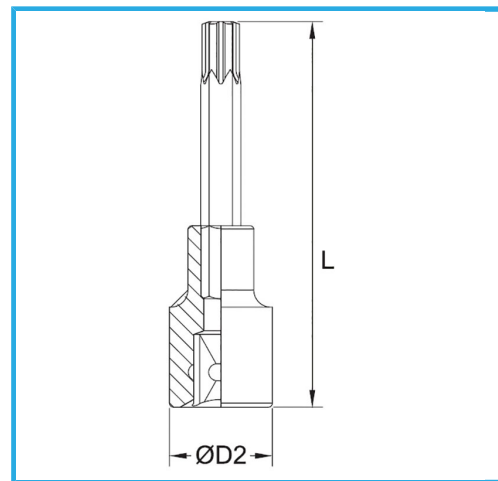

€9,00

Misura	T30
D2	22 mm
Lunghezza	100 mm
Peso lordo	0,09 kg
Dimensioni imballo	21 x 43 x 165 h mm
Codice EAN	8012667282516

Append.

-

Cr-V

-

Cromata

1/2"