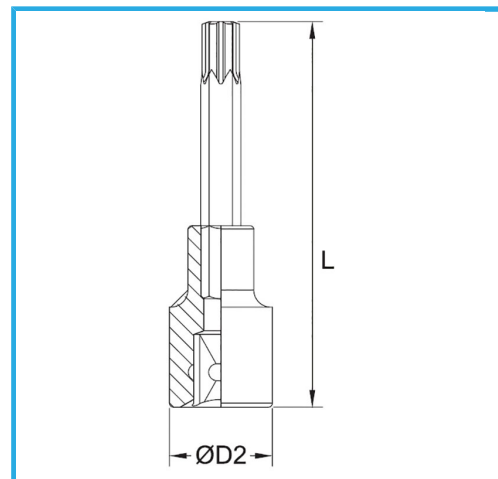

€9,00

Misura	T27
D2	22 mm
Lunghezza	100 mm
Peso lordo	0,09 kg
Dimensioni imballo	-
Codice EAN	8012667282509

Append.

-

Cr-V

-

Cromata

1/2"