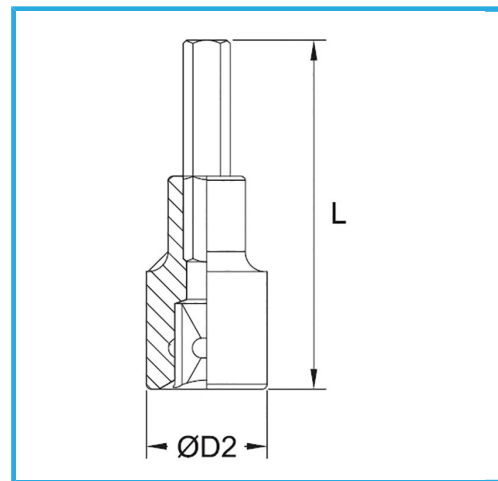

€7,00

Misura	12 mm
D2	22 mm
Lunghezza	55 mm
Dimensioni imballo	-
Peso lordo	0,12 kg
Codice EAN	8012667282240

Append.

-

-

Cromata

1/2"