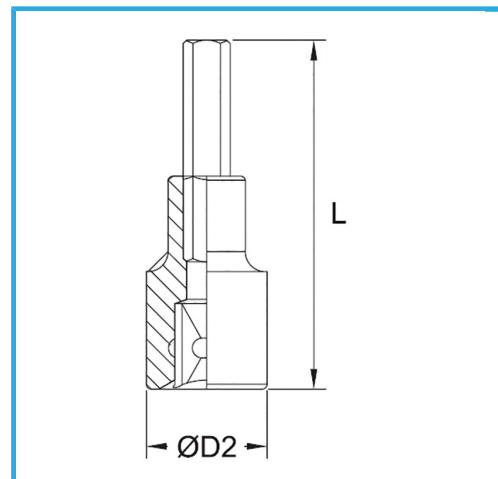

€6,40

Misura	6 mm
D2	22 mm
Lunghezza	55 mm
Dimensioni imballo	40 x 115 x 22 h mm
Peso lordo	0,07 kg
Codice EAN	8012667282202

Append.

-

Cr-V

-

Cromata

1/2"