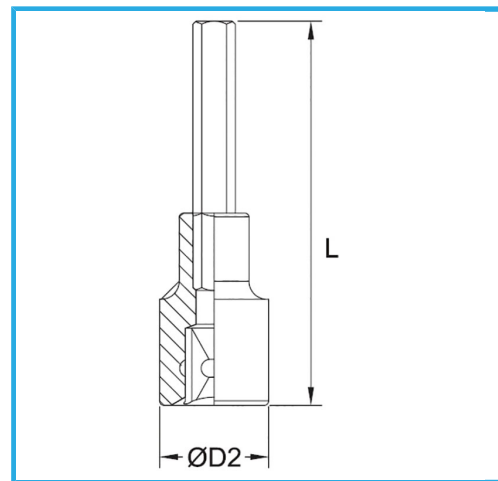

€13,20

Misura	19 mm
D2	28 mm
Lunghezza	100 mm
Dimensioni imballo	-
Peso lordo	0,30 kg
Codice EAN	8012667282370

Append.

-

-

Cromata

1/2"