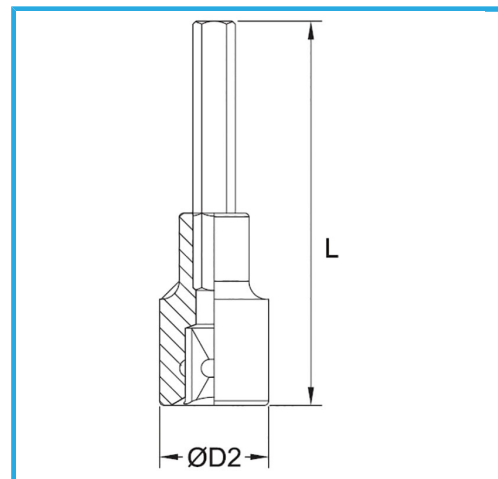

€12,30

Misura	17 mm
D2	26 mm
Lunghezza	100 mm
Dimensioni imballo	-
Peso lordo	0,24 kg
Codice EAN	8012667282363

Append.

-

-

Cromata

1/2"