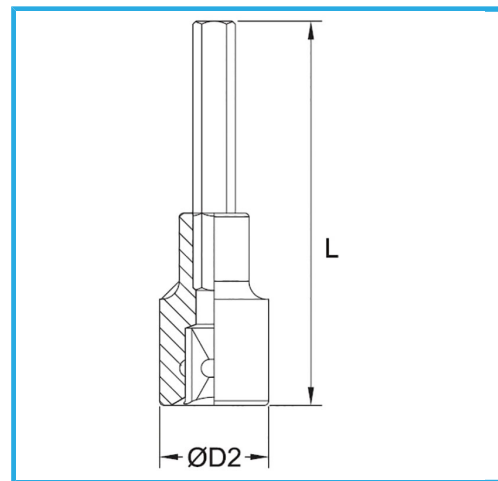

€8,50

Misura	14 mm
D2	24 mm
Lunghezza	100 mm
Dimensioni imballo	-
Peso lordo	0,18 kg
Codice EAN	8012667282356

Append.

-

-

Cromata

1/2"