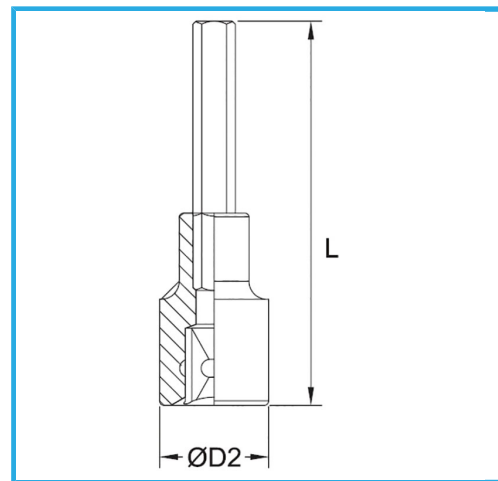

€8,50

Misura	12 mm
D2	22 mm
Lunghezza	100 mm
Dimensioni imballo	-
Peso lordo	0,14 kg
Codice EAN	8012667282349

Append.

-

-

Cromata

1/2"