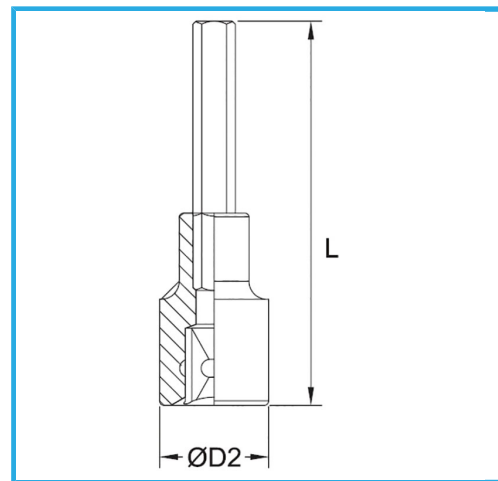

€8,40

Misura	10 mm
D2	22 mm
Lunghezza	100 mm
Dimensioni imballo	-
Peso lordo	0,11 kg
Codice EAN	8012667282332

Append.

-

-

Cromata

1/2"