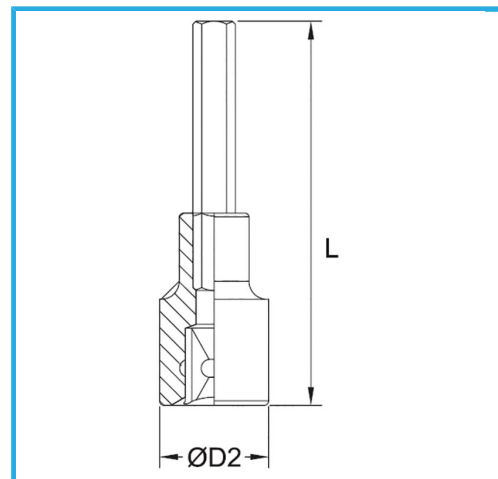

€8,40

Misura	8 mm
D2	22 mm
Lunghezza	100 mm
Dimensioni imballo	-
Peso lordo	0,10 kg
Codice EAN	8012667282325

Append.

-

-

Cromata

1/2"