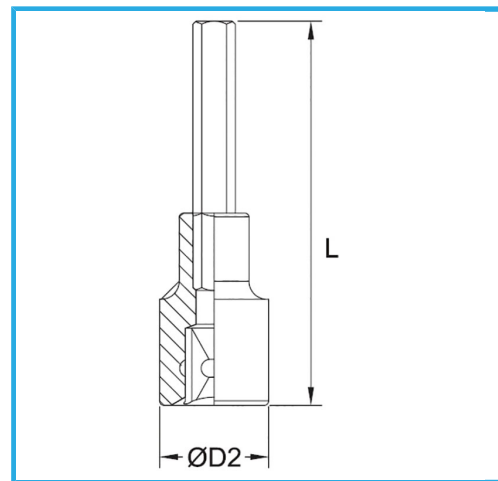

€8,40

Misura	5 mm
D2	22 mm
Lunghezza	100 mm
Dimensioni imballo	160x45x22 h mm
Peso lordo	0,09 kg
Codice EAN	8012667282295

Append.

-

Cr-V

-

Cromata

1/2"