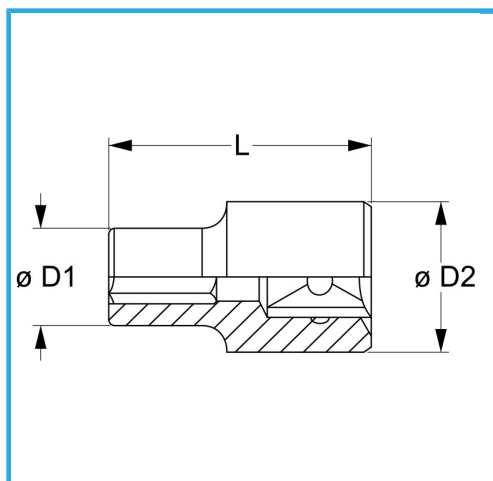

€4,58

Misura	21 mm
D1	28 mm
D2	20 mm
Lunghezza	30 mm
Peso lordo	0,08 kg
Codice EAN	8012667279547

Append.

Cromata

3/8"

-

Cr-V

-