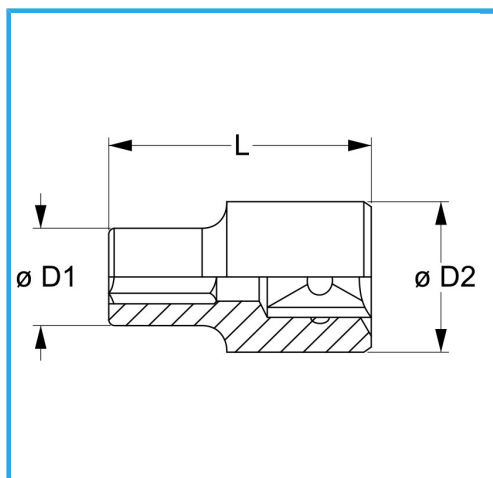

€6,30

Misura	26 mm
D1	35,4 mm
D2	28 mm
Lunghezza	42 mm
Peso lordo	0,16 kg
Dimensioni imballo	-
Codice EAN	8012667279981

Append.

-

Cr-V

-

Cromata

1/2"