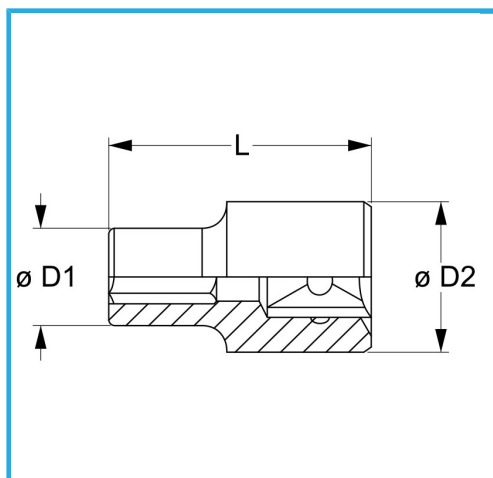

€3,26

Misura	15 mm
D1	21 mm
D2	22 mm
Lunghezza	38 mm
Peso lordo	0,07 kg
Dimensioni imballo	-
Codice EAN	8012667279875

Append.

-

Cr-V

-

Cromata

1/2"